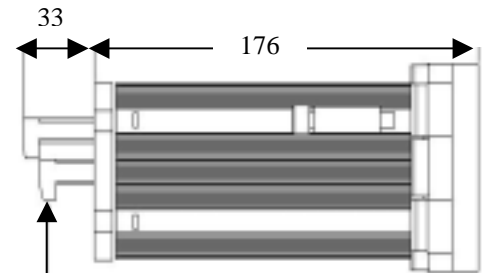

Tel.: +32 (0)87 899799
Fax: +32 (0)87 899790
E-mail: sales@flow-tronic.com
Web: www.flow-tronic.com

TEC-SPEC
ML 210
Converter for
Electromagnetic Flow Meter
with Graphical Display

Date: 04/11/2003

Rev.: 00

Page: Page 3 of 3

ML 210 CONVERTER FOR PANEL VERSION

Terminal Block

FLOW-TRONIC S.A. N.V.

Rue J.H. Cool 19a
B-4840 Welkenraedt
Belgium

Tel.: +32 (0)87 899799
Fax: +32 (0)87 899790
E-mail: sales@flow-tronic.com
Web: www.flow-tronic.com