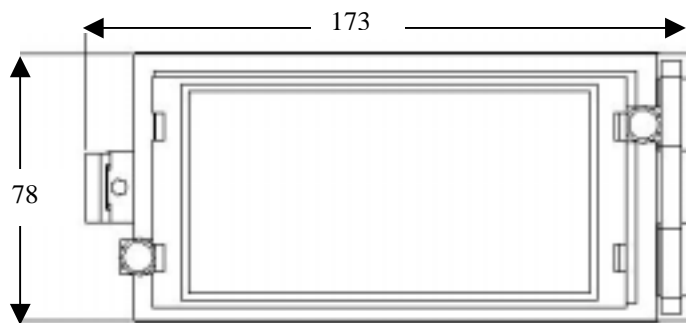

Page: Page 3 of 3

ML 210 CONVERTER FOR PANEL VERSION

Terminal Block

FLOW-TRONIC S.A. N.V.

Rue J.H. Cool 19a
B-4840 Welkenraedt
Belgium

Tel.: +32 (0)87 899799
Fax: +32 (0)87 899790
E-mail: sales@flow-tronic.com
Web: www.flow-tronic.com