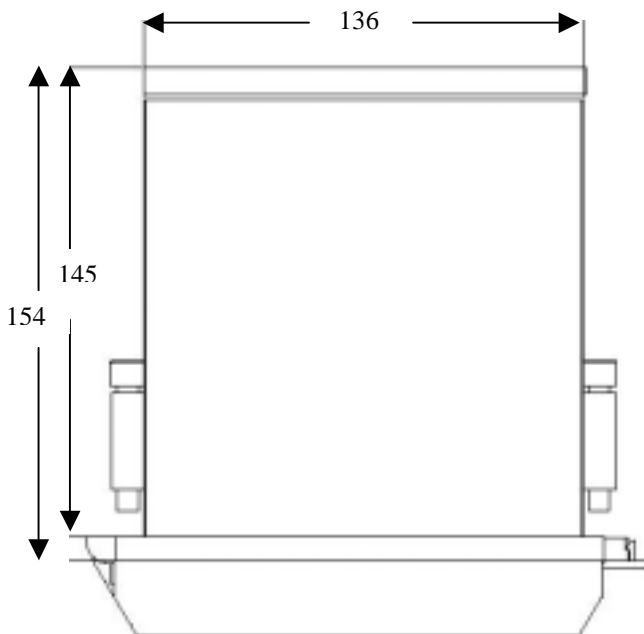

Page: Page 3 of 3

ML 210 CONVERTER FOR PANEL VERSION

Terminal Block

FLOW-TRONIC S.A. N.V.

Rue J.H. Cool 19a
B-4840 Welkenraedt
Belgium

Tel.: +32 (0)87 899799
Fax: +32 (0)87 899790
E-mail: sales@flow-tronic.com
Web: www.flow-tronic.com